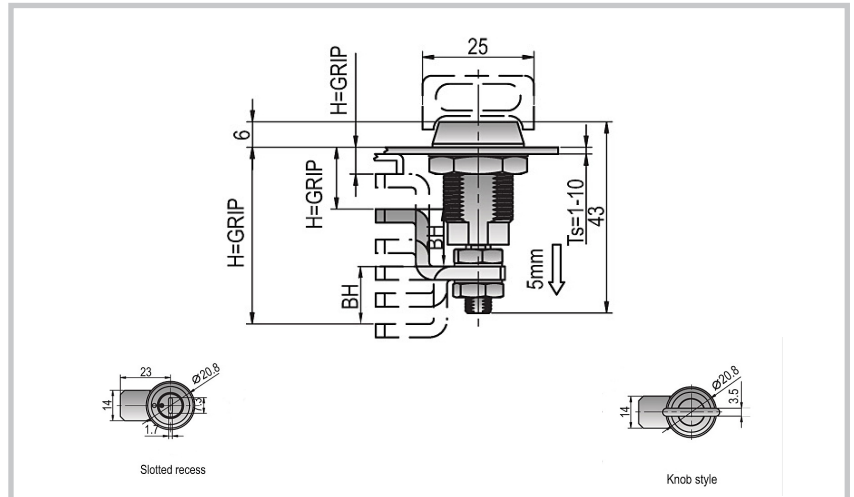

Locks

Quarter Turns - 22 Series

Grip Range	Product Number Slotted Recess	Product Number Knob Style
3.2-6.4	13.05.15	13.08.15
6.4-9.5	13.05.25	13.08.25
9.5-12.7	13.05.35	13.08.35
12.7-15.9	13.05.45	13.08.45
15.9-19	13.05.55	13.08.55
19-22.2	13.05.65	13.08.65
22.2-25.4	13.05.75	13.08.75
25.4-28.6	13.05.85	13.08.85

Part Number	Description
16.3.38.W/COM	Wing knob compression latch

Part Number	Description
22.2.25.B/K	Wing knob compression latch