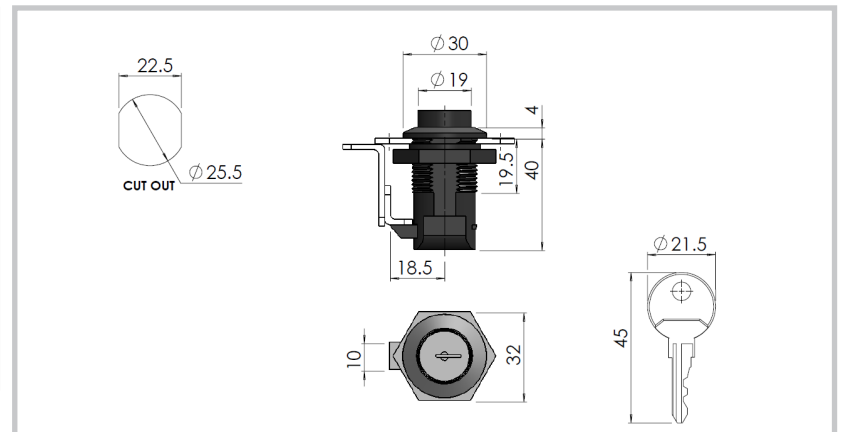

Locks

Quarter Turns - 22 Series

Grip Range	Product Number Slotted Recess	Product Number Knob Style
3.2-6.4	13.05.15	13.08.15
6.4-9.5	13.05.25	13.08.25
9.5-12.7	13.05.35	13.08.35
12.7-15.9	13.05.45	13.08.45
15.9-19	13.05.55	13.08.55
19-22.2	13.05.65	13.08.65
22.2-25.4	13.05.75	13.08.75
25.4-28.6	13.05.85	13.08.85

Part Number	Description
16.3.38.W/COM	Wing knob compression latch

Part Number	Description
22.2.25.B/K	Wing knob compression latch