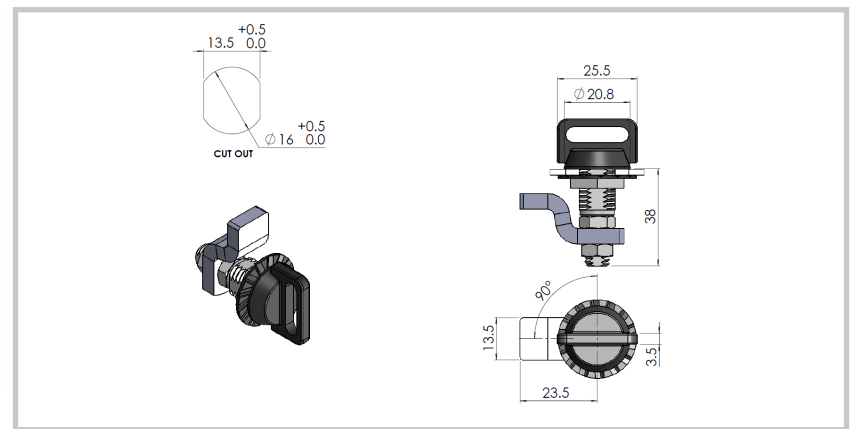

Locks

Quarter Turns - 22 Series

Grip Range	Product Number Slotted Recess	Product Number Knob Style
3.2-6.4	13.05.15	13.08.15
6.4-9.5	13.05.25	13.08.25
9.5-12.7	13.05.35	13.08.35
12.7-15.9	13.05.45	13.08.45
15.9-19	13.05.55	13.08.55
19-22.2	13.05.65	13.08.65
22.2-25.4	13.05.75	13.08.75
25.4-28.6	13.05.85	13.08.85

Part Number	Description
16.3.38.W/COM	Wing knob compression latch

Part Number	Description
22.2.25.B/K	Wing knob compression latch