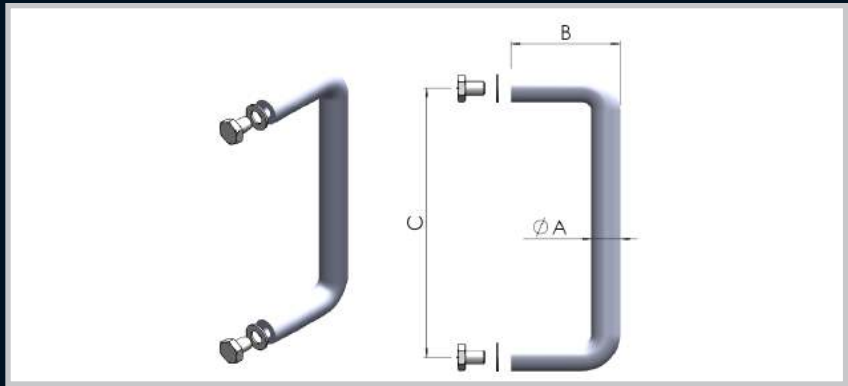

Part number	Description	A	B	C	Washer	Screw
1010041	Chrome Plated	6	30	50	M4	M4 X 10
1010042	Chrome Plated	6	30	75	M4	M4 X 10
1010142-8	Chrome Plated	8	30	75	M4	M4 X 10
1010043	Chrome Plated	10	40	100	M5	M5 X 12
1010044	Chrome Plated	12	46	115	M6	M5 X 12
1010045	Chrome Plated	12	60	200	M6	M5 X 12

Part number	Description	A	B	C	Washer	Screw
1010051	Black Powder Coated	6	30	50	M4	M4 X 10
1010052	Black Powder Coated	6	30	75	M4	M4 X 10
1010053	Black Powder Coated	10	40	100	M5	M5 X 12
1010054	Black Powder Coated	12	46	115	M6	M6 X 12
1010055	Black Powder Coated	12	60	200	M6	M5 X 12

Part Number Chrome	Part Number Stainless Steel	L (mm)	H (41.5)	H (51.5)
1010061	1010071	87	141	151
1010062	1010072	100	241	251
1010063	1010073	120	341	351
1010064	1010074	135	441	451
1010065	1010075	150	541	551