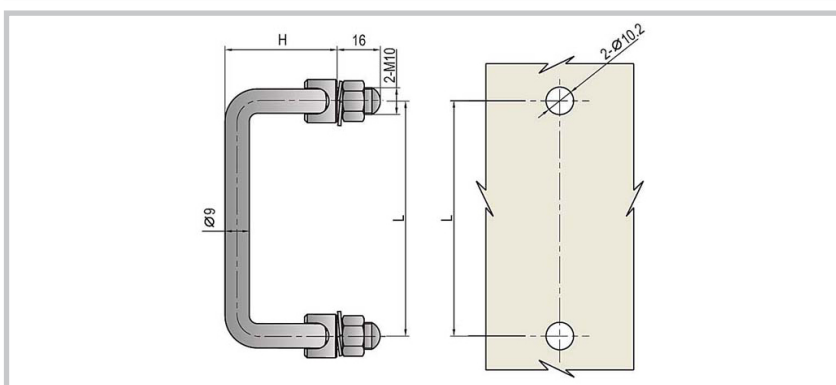

Part number	Description	A	B	C	Washer	Screw
1010041	Chrome Plated	6	30	50	M4	M4 X 10
1010042	Chrome Plated	6	30	75	M4	M4 X 10
1010142(8mm)	Chrome Plated	8	30	75	M4	M4 X 10
1010043	Chrome Plated	10	40	100	M5	M5 X 12
1010044	Chrome Plated	12	46	115	M6	M5 X 12
1010045	Chrome Plated	12	60	200	M6	M5 X 12

Part number	Description	A	B	C	Washer	Screw
1010051	Black Powder Coated	6	30	50	M4	M4 X 10
1010052	Black Powder Coated	6	30	75	M4	M4 X 10
1010053	Black Powder Coated	10	40	100	M5	M5 X 12
1010054	Black Powder Coated	12	46	115	M6	M6 X 12
1010055	Black Powder Coated	12	60	200	M6	M5 X 12

Part Number Chrome	Part Number Stainless Steel	L (mm)	H (41.5)	H (51.5)
1010061	1010071	87	141	151
1010062	1010072	100	241	251
1010063	1010073	120	341	351
1010064	1010074	135	441	451
1010065	1010075	150	541	551