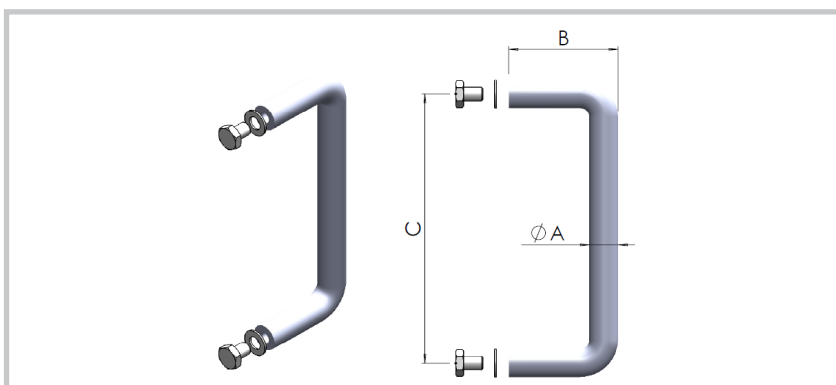

Part number	Description	A	B	C	Washer	Screw
1010041	Chrome Plated	6	30	50	M4	M4 X 10
1010042	Chrome Plated	6	30	75	M4	M4 X 10
1010142(8mm)	Chrome Plated	8	30	75	M4	M4 X 10
1010043	Chrome Plated	10	40	100	M5	M5 X 12
1010044	Chrome Plated	12	46	115	M6	M5 X 12
1010045	Chrome Plated	12	60	200	M6	M5 X 12

Part number	Description	A	B	C	Washer	Screw
1010051	Black Powder Coated	6	30	50	M4	M4 X 10
1010052	Black Powder Coated	6	30	75	M4	M4 X 10
1010053	Black Powder Coated	10	40	100	M5	M5 X 12
1010054	Black Powder Coated	12	46	115	M6	M6 X 12
1010055	Black Powder Coated	12	60	200	M6	M5 X 12

Part Number Chrome	Part Number Stainless Steel	L (mm)	H (41.5)	H (51.5)
1010061	1010071	87	141	151
1010062	1010072	100	241	251
1010063	1010073	120	341	351
1010064	1010074	135	441	451
1010065	1010075	150	541	551