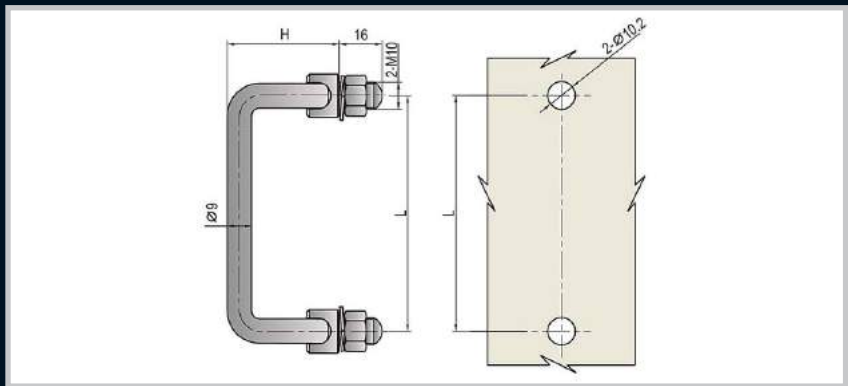

Part number	Description	A	B	C	Washer	Screw
1010041	Chrome Plated	6	30	50	M4	M4 X 10
1010042	Chrome Plated	6	30	75	M4	M4 X 10
1010142-8	Chrome Plated	8	30	75	M4	M4 X 10
1010043	Chrome Plated	10	40	100	M5	M5 X 12
1010044	Chrome Plated	12	46	115	M6	M5 X 12
1010045	Chrome Plated	12	60	200	M6	M5 X 12

Part number	Description	A	B	C	Washer	Screw
1010051	Black Powder Coated	6	30	50	M4	M4 X 10
1010052	Black Powder Coated	6	30	75	M4	M4 X 10
1010053	Black Powder Coated	10	40	100	M5	M5 X 12
1010054	Black Powder Coated	12	46	115	M6	M6 X 12
1010055	Black Powder Coated	12	60	200	M6	M5 X 12

Part Number Chrome	Part Number Stainless Steel	L (mm)	H (41.5)	H (51.5)
1010061	1010071	87	141	151
1010062	1010072	100	241	251
1010063	1010073	120	341	351
1010064	1010074	135	441	451
1010065	1010075	150	541	551