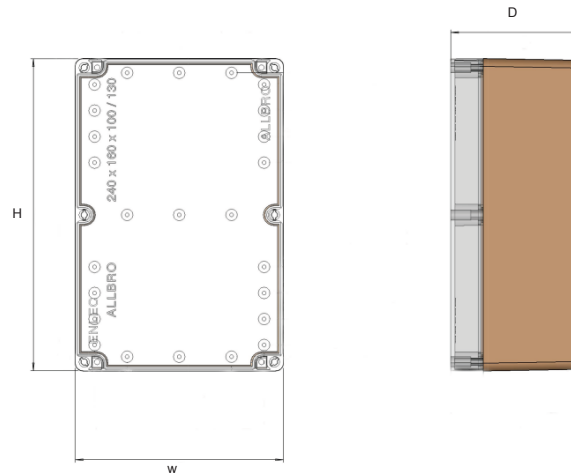

Mounting does NOT affect IP level

1/4 Turn Stainless steel screws

(Self tapping screws deteriorate fixing and plastic screws are not durable)

17 Different sizes

Not Corrosive

Flame Retardant High Quality Polycarbonate Material (Base & Lid)

Halogen Free

Dimensions			Part Number		QTY PER	Part No
H	W	D	Clear Lid IP65	Grey Lid IP65	BOX	Device Plate Sold Separately
80	80	55	ENL080806C	ENL080806P	20	ENL0808DP
120	80	55	ENL120806C	ENL120806P	20	ENL1208DP
120	80	90	ENL120809C	ENL120809P	20	ENL1208DP
120	120	55	ENL121206C	ENL121206P	10	ENL1212DP
120	120	90	ENL121209C	ENL121209P	8	ENL1212DP
160	80	55	ENL160806C	ENL160806P	12	ENL1608DP
160	80	90	ENL160809C	ENL160809P	15	ENL1608DP
160	120	90	ENL161209C	ENL161209P	8	ENL1612DP
160	160	90	ENL161609C	ENL161609P	10	ENL1616DP
200	120	90	ENL201209C	ENL201209P	10	ENL2012DP
200	150	90	ENL201509C	ENL201509P	10	ENL2015DP
240	120	100	ENL241210C	ENL241210P	4	ENL2412DP
240	160	100	ENL241610C	ENL241610P	5	ENL2416DP
240	160	130	ENL241613C	ENL241613P	5	ENL2416DP
300	230	100	ENL302310C	ENL302310P	2	ENL3023DP
300	230	130	ENL302313C	ENL302313P	2	ENL3023DP
360	200	150	ENL362015C	ENL362015P	2	ENL3620DP