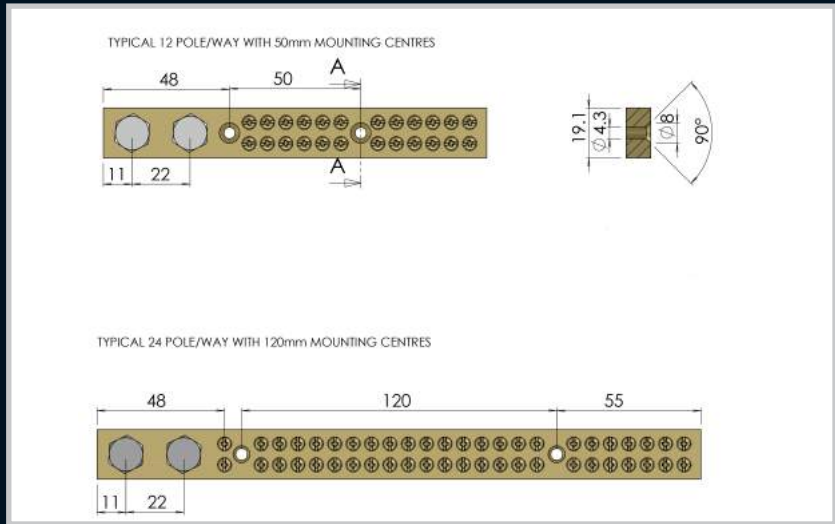

DE Series Neutral Bars

Remarks:
 2x M8 Screws for 165 Amp cables.
 2x M4 Posi- drive screws per numbered tunnel.
 Bar size: 19.1 x 9.5mm brass.

Part Number	Description
ENB-DE6	DE range - Neutral Bar 6 Way
ENB-DE12	DE range - Neutral Bar 12 Way
ENB-DE18	DE range - Neutral Bar 18 Way
ENB-DE24	DE range - Neutral Bar 24 Way
ENB-DE30	DE range - Neutral Bar 30 Way
ENB-DE36	DE range - Neutral Bar 36 Way
ENB-DE42	DE range - Neutral Bar 42 Way
ENB-DE48	DE range - Neutral Bar 48 Way
ENB-DE54	DE range - Neutral Bar 54 Way
ENB-DE60	DE range - Neutral Bar 60 Way
ENB-DE72	DE range - Neutral Bar 72 Way
ENB-DE84	DE range - Neutral Bar 84 Way
ENB-DE96	DE range - Neutral Bar 96 Way
ENB-DE108	DE range - Neutral Bar 108 Way